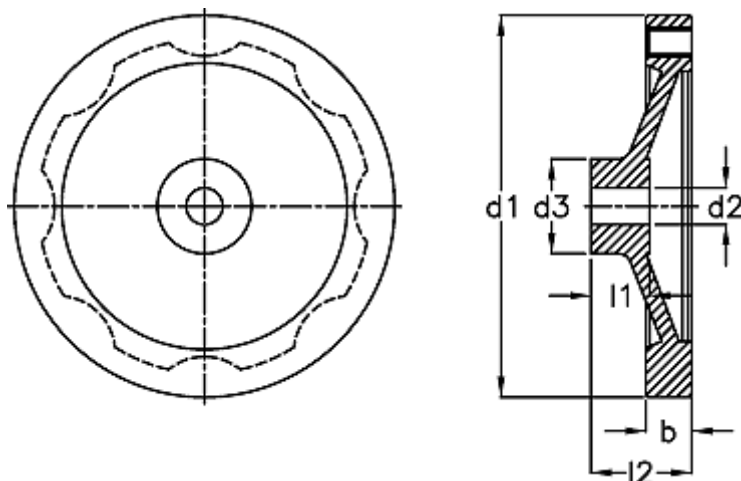

Data Sheet

Article number: 20378314

Description: E+G Handwheel
GN 323-160-K14-A

Measures

b = 18.0

d1 = 160

d2 H7 = 14

d3 = 36

l1 = 20

l2 = 39